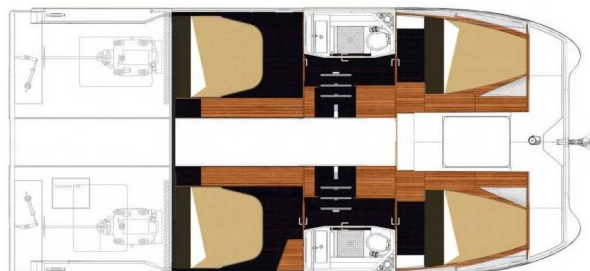

FOUNTAIN PAJOT MY 37

Mare Tortuga (2018)

Motorový katamarán Fountaine Pajot MY 37 Mare Tortuga, rok spuštění na vodu 2018 kotví v marině Pula, ACI Marina Pomer, Istrie (Chorvatsko), Chorvatsko. Počet kajut: 4, může ubytovat celkem: 8 a má toalet: 2. Povlečení a kuchyňské vybavení jsou zahrnuty v ceně.