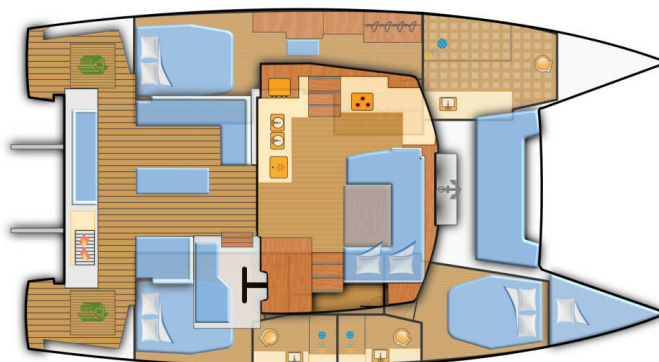

# FOUNTAINÉ PAJOT ELBA 45

Yara (2025)

Katamaran Fountaine Pajot Elba 45 Yara, gebaut im Jahr 2025, liegt in Mallorca, Can Pastilla, Balearische Inseln, Spanien vor Anker. Es verfügt über :Kabinen Kabinen, bietet Platz für :Betten Personen und hat 3 Toiletten. Bettwäsche und Küchenausstattung sind im Preis inbegriffen.