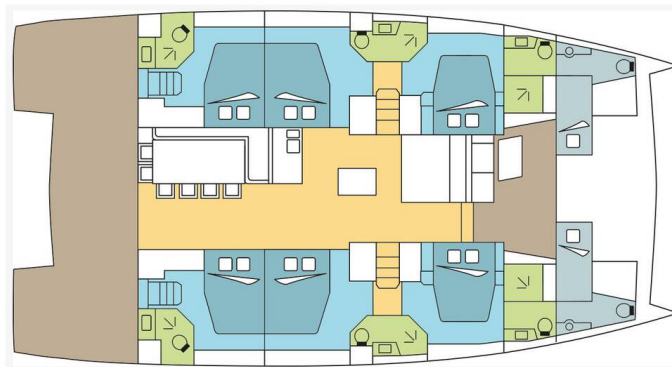

BALI 5.4

DREAM SALINES (2024)

Katamaran Bali 5.4 DREAM SALINES, gebaut im Jahr 2024, liegt in **Martinique, Le Marin, Martinique, Karibik** vor Anker. Es verfügt über **6 Kabinen**, bietet Platz für **12 Personen** und hat **2 Toiletten**. Bettwäsche und Küchenausstattung sind im Preis inbegriffen.

DREAM SALINES

Baujahr

2024

Länge

55 ft

Kabinen

6 + 2

Kojen