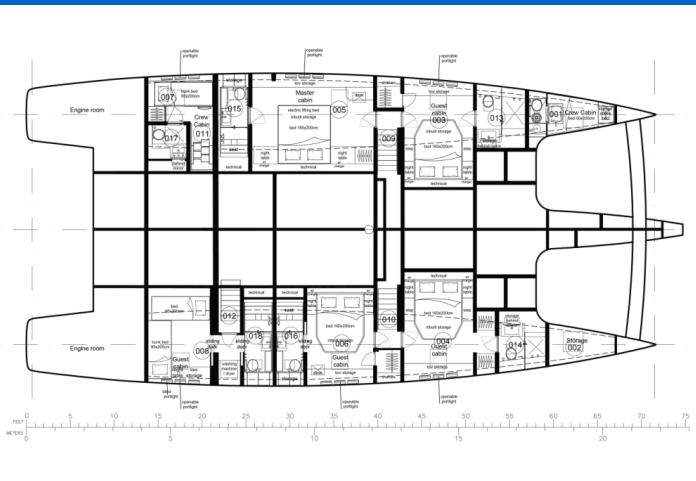

# SUNREEF 70

n + 1 (2024)

Katamaran Sunreef 70 n + 1, gebaut im Jahr 2024, liegt in Marina Kastela, Split & Umgebung, Kroatien vor Anker. Es verfügt über :Kabinen Kabinen, bietet Platz für :Betten Personen und hat 4 Toiletten. Bettwäsche und Küchenausstattung sind im Preis inbegriffen.

## YACHT SPECIFICATIONS

Yachtbasis

**Marina Kastela, Kroatien**

Yacht ID

**7880**

Marken

**Sunreef Yachts**

Yachtname

**n + 1**

Baujahr

**2024**

Länge

**70 ft**

Kabinen

**4 + 3**

Kojen