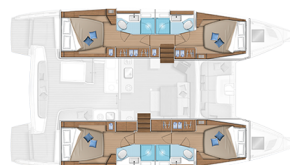

# LAGOON 46

Felicita (2023)

Katamaran Lagoon 46 Felicita, gebaut im Jahr 2023, liegt in ACI Marina Split, Split & Umgebung, Kroatien vor Anker. Es verfügt über :Kabinen Kabinen, bietet Platz für :Betten Personen und hat 4 Toiletten. Bettwäsche und Küchenausstattung sind im Preis inbegriffen.

**Felicita**

Baujahr

**2023**

Länge

**46 ft**

Kabinen

**4 + 2**

Kojen