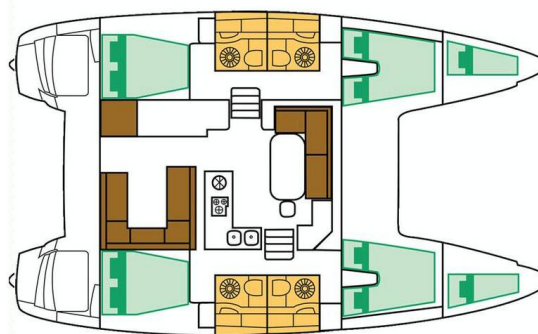

LAGOON 400 S2

Kinga V (2016)

Katamaran Lagoon 400 S2 Kinga V, gebaut im Jahr 2016, liegt in Marina Mandalina, Sibenik, Sibenik & Umgebung, Kroatien vor Anker. Es verfügt über :Kabinen Kabinen, bietet Platz für :Betten Personen und hat 4 Toiletten. Bettwäsche und Küchenausstattung sind im Preis inbegriffen.

YACHT SPECIFICATIONS

Yachtbasis

Marina Mandalina, Sibenik, Kroatien

Yacht ID

538

Marken

Lagoon

Yachtname

Kinga V

Baujahr

2016

Länge

39 ft

Kabinen

4 + 2

Kojen