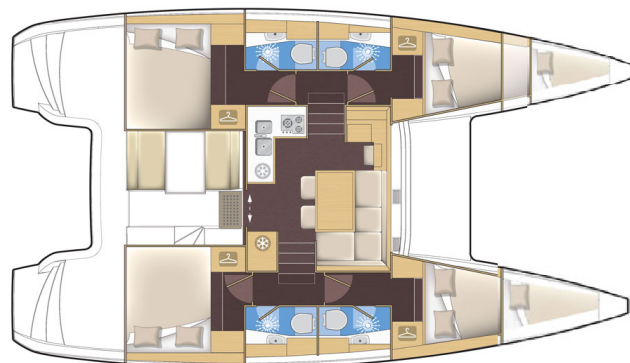

LAGOON 39

Lilla V (2016)

Katamaran Lagoon 39 Lilla V, gebaut im Jahr 2016, liegt in Marina Šangulin, Biograd, Zadar & Umgebung, Kroatien vor Anker. Es verfügt über :Kabinen Kabinen, bietet Platz für :Betten Personen und hat 4 Toiletten. Bettwäsche und Küchenausstattung sind im Preis inbegriffen.

YACHT SPECIFICATIONS

Yachtbasis

Marina Šangulin, Biograd, Kroatien

Yacht ID

537

Marken

Lagoon

Yachtname

Lilla V

Baujahr

2016

Länge

39 ft

Kabinen

4 + 2

Kojen

8 + 2 + 2

WC

4

Motor

2 x 45 HP

Kraftstofftank

400 l

WEBSITE

www.plujeme.cz

TELEFON

420 720 755 085

MOBILE

420 777 170 276

E-MAIL

info@plujeme.cz

PLUJEME RÁDI S.R.O.

Dlouhá 730/35, 11000 Praha 1 – Staré Místo, Tschechische Republik