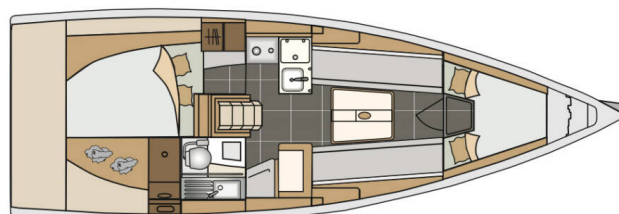

# ELAN E3

Škrlatica (2016)

Segelyacht Elan E3 Škrlatica, gebaut im Jahr 2016, liegt in Marina Kastela, Split & Umgebung, Kroatien vor Anker. Es verfügt über :Kabinen Kabinen, bietet Platz für :Betten Personen und hat 1 Toiletten. Bettwäsche und Küchenausstattung sind im Preis inbegriffen.