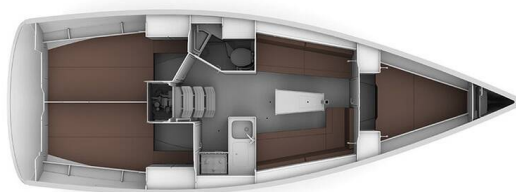

# BAVARIA CRUISER 34

Siesta (2017)

Segelyacht **Bavaria Cruiser 34 Siesta**, gebaut im Jahr **2017**, liegt in **Marina Pirovac, Sibenik & Umgebung, Kroatien** vor Anker. Es verfügt über **:Kabinen Kabinen**, bietet Platz für **:Betten Personen** und hat **1 Toiletten**. Bettwäsche und Küchenausstattung sind im Preis inbegriffen.

**Siesta**

Baujahr

**2017**

Länge

**33 ft**

Kabinen

**3**

Kojen