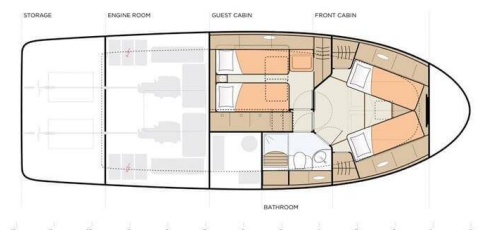

# GREENLINE 40

Lady Elma (2022)

**Motoryacht Greenline 40 Lady Elma**, gebaut im Jahr **2022**, liegt in **Marina Kornati, Biograd, Zadar & Umgebung, Kroatien** vor Anker. Es verfügt über **2 Kabinen**, bietet Platz für **6 Personen** und hat **1 Toilette**. Bettwäsche und Küchenausstattung sind im Preis inbegriffen.

**Lady Elma**

Baujahr

**2022**

Länge

**39 ft**

Kabinen

**2**

Kojen