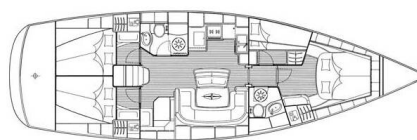

# BAVARIA 46 CRUISER

Cosma (2008)

Segelyacht Bavaria 46 Cruiser Cosma, gebaut im Jahr 2008, liegt in Trogir, Luka Marina, Split & Umgebung, Kroatien vor Anker. Es verfügt über :Kabinen Kabinen, bietet Platz für :Betten Personen und hat 2 Toiletten. Bettwäsche und Küchenausstattung sind im Preis inbegriffen.