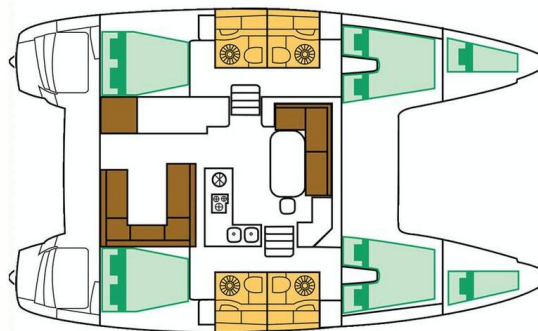

LAGOON 400 S2

Maja V (2013)

Katamaran Lagoon 400 S2 Maja V, gebaut im Jahr 2013, liegt in Sukosan, D-Marin Dalmacija Marina, Zadar & Umgebung, Kroatien vor Anker. Es verfügt über :Kabinen Kabinen, bietet Platz für :Betten Personen und hat 4 Toiletten. Bettwäsche und Küchenausstattung sind im Preis inbegriffen.

YACHT SPECIFICATIONS

Yachtbasis

**Sukosan, D-Marin Dalmacija Marina,
Kroatien**

Yacht ID

260

Marken

Lagoon

Yachtname

Maja V

Baujahr

2013

Länge

39 ft

Kabinen

4 + 2

Kojen