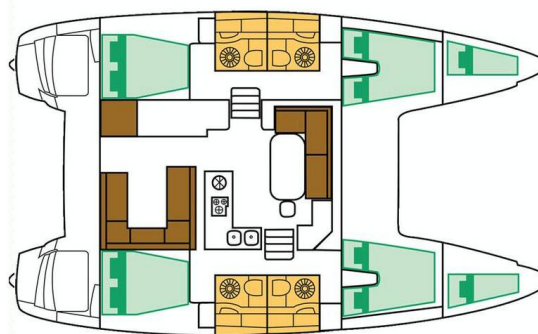

LAGOON 400 S2

Ladies First (2015)

Katamaran Lagoon 400 S2 Ladies First, gebaut im Jahr 2015, liegt in Marina Frapa, Rogoznica, Sibenik & Umgebung, Kroatien vor Anker. Es verfügt über :Kabinen Kabinen, bietet Platz für :Betten Personen und hat 4 Toiletten. Bettwäsche und Küchenausstattung sind im Preis inbegriffen.

YACHT SPECIFICATIONS

Yachtbasis

Marina Frapa, Rogoznica, Kroatien

Yacht ID

256

Marken

Lagoon

Yachtname

Ladies First

Baujahr

2015

Länge

39 ft

Kabinen

4 + 2

Kojen