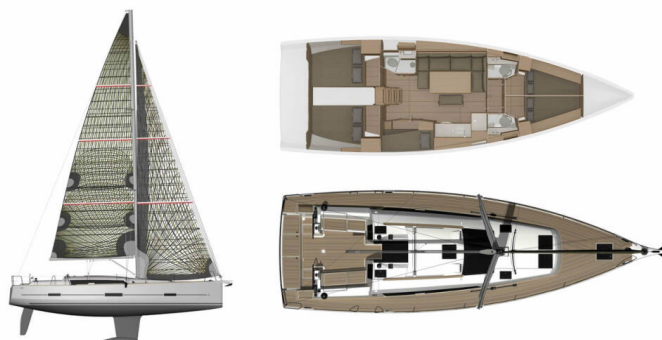

DUFOUR 460 GL

Eltheole II (2019)

Segelyacht Dufour 460 GL Eltheole II, gebaut im Jahr 2019, liegt in Zadar, D-Marin Borik, Zadar & Umgebung, Kroatien vor Anker. Es verfügt über :Kabinen Kabinen, bietet Platz für :Betten Personen und hat 3 Toiletten. Bettwäsche und Küchenausstattung sind im Preis inbegriffen.

Eltheole II

Baujahr

2019

Länge

46 ft

Kabinen

5

Kojen