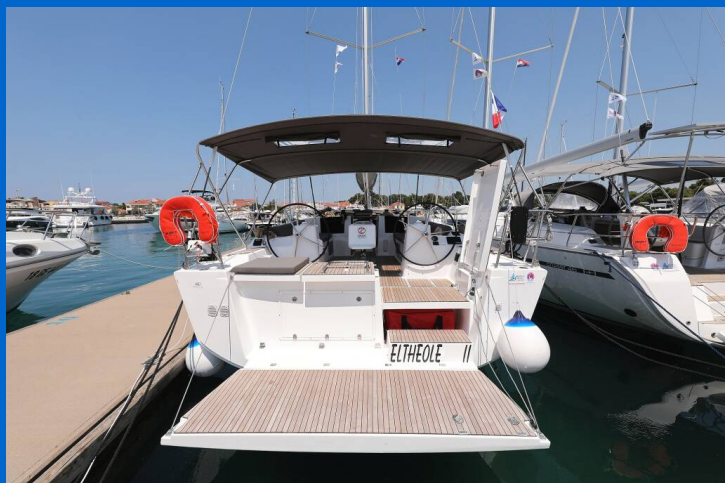

DUFOUR 460 GL

Eltheole II (2019)

Segelyacht Dufour 460 GL Eltheole II, gebaut im Jahr 2019, liegt in Zadar, D-Marin Borik, Zadar & Umgebung, Kroatien vor Anker. Es verfügt über :Kabinen Kabinen, bietet Platz für :Betten Personen und hat 3 Toiletten. Bettwäsche und Küchenausstattung sind im Preis inbegriffen.

YACHT SPECIFICATIONS

Yachtbasis

Zadar, D-Marin Borik, Kroatien

Yacht ID

1754

Marken

Dufour

Yachtname

Eltheole II

Baujahr

2019

Länge

46 ft

Kabinen

5

Kojen