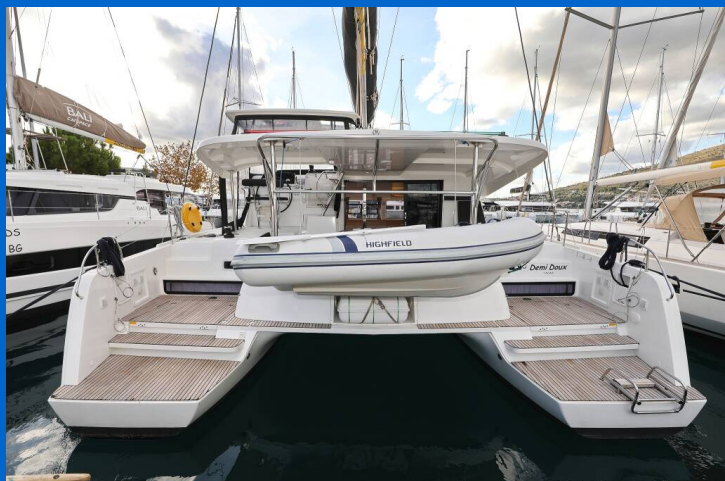

LAGOON 42

Demi Doux (2019)

Katamaran Lagoon 42 Demi Doux, gebaut im Jahr 2019, liegt in Trogir, Marina Trogir (ex.SCT), Split & Umgebung, Kroatien vor Anker. Es verfügt über :Kabinen Kabinen, bietet Platz für :Betten Personen und hat 4 Toiletten. Bettwäsche und Küchenausstattung sind im Preis inbegriffen.

YACHT SPECIFICATIONS

Yachtbasis

**Trogir, Marina Trogir (ex.SCT),
Kroatien**

Yacht ID

1347

Marken

Lagoon

Yachtname

Demi Doux

Baujahr

2019

Länge

42 ft

Kabinen

4 + 2

Kojen