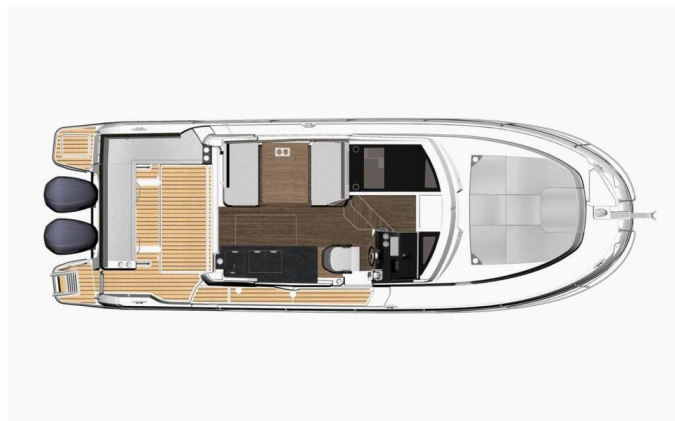

MERRY FISHER 1095

Luise (2024)

Motorová loď **Merry Fisher 1095 Luise**, rok spuštění na vodu **2024** kotví v marině **Pula – Marina Veruda, Istrie (Chorvatsko), Chorvatsko**. Počet kajut: **3**, může ubytovat celkem: **6 + 2** a má toalet: **1**. Povlečení a kuchyňské vybavení jsou zahrnuty v ceně.

YACHT SPECIFICATIONS

Marina Pula – Marina Veruda, Chorvatsko	Jachta ID 9972	Značky Jeanneau
Název jachty Luise	Rok výroby 2024	Délka 34 ft
Kabiny 3	Lůžka 6 + 2	Maximální počet osob 8
WC 1	Motor 2 x 300 HP	Palivová nádrž 800 l