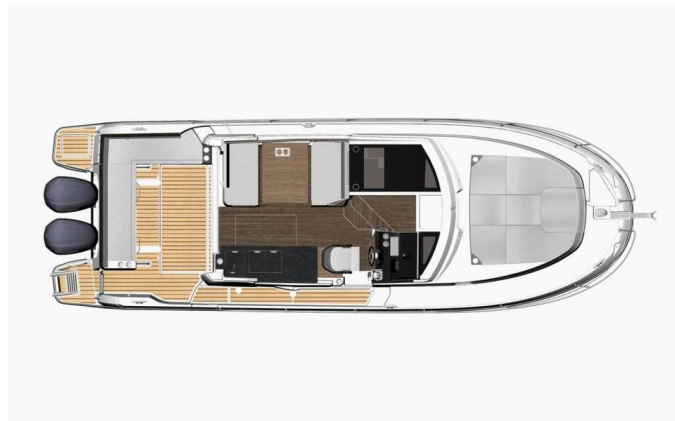

MERRY FISHER 1095

Luise (2024)

Motorová loď Merry Fisher 1095 Luise, rok spuštění na vodu **2024** kotví v marině **Pula – Marina Veruda, Istrie (Chorvatsko), Chorvatsko**. Počet kajut: **3**, může ubytovat celkem: **6 + 2** a má toalet: **1**. Povlečení a kuchyňské vybavení jsou zahrnuty v ceně.

YACHT SPECIFICATIONS

Marina Pula – Marina Veruda, Chorvatsko	Jachta ID 9972	Značky Jeanneau
Název jachty Luise	Rok výroby 2024	Délka 34 ft
Kabiny 3	Lůžka 6 + 2	Maximální počet osob 8
WC 1	Motor 2 x 300 HP	Palivová nádrž 800 l