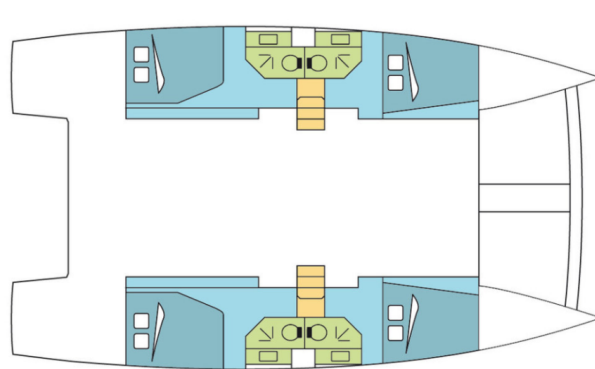

BALI 4.3

CELENO (2017)

Katamarán Bali 4.3 CELENO, rok spuštění na vodu 2017 kotví v marině Whitsundays, Airlie Beach, Coral Sea Marina, Whitsunday Region of Queensland (Austrálie), Austrálie a Oceánie. Počet kajut: 4, může ubytovat celkem: 8 + 2 a má toalet: 4. Povlečení a kuchyňské vybavení jsou zahrnuty v ceně.

YACHT SPECIFICATIONS

Marína	Jachta ID	Značky
Whitsundays, Airlie Beach, Coral Sea Marina, Austrálie a Oceánie	9939	Catana
Název jachty	Rok výroby	Délka
CELENO	2017	43 ft
Kabiny	Lůžka	Maximální počet osob
4	8 + 2	10
WC	Motor	Palivová nádrž
4	2 x 60 HP	800 l