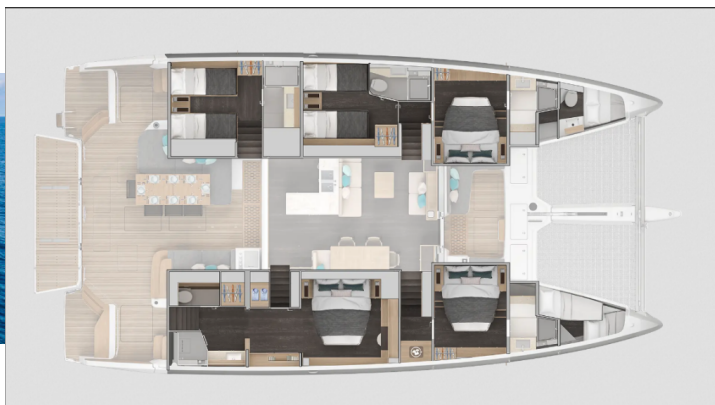

LAGOON 60

Princess Karla (2025)

Katamarán Lagoon 60 Princess Karla, rok spuštění na vodu 2025 kotví v marině Split - Marina Nava, Splitský region (Chorvatsko), Chorvatsko. Počet kajut: 5 + 2 , může ubytovat celkem: 8 + 2 a má toalet: 5 . Povlečení a kuchyňské vybavení jsou zahrnuty v ceně.

YACHT SPECIFICATIONS

Marína	Jachta ID	Značky
Split - Marina Nava, Chorvatsko	9884	Lagoon
Název jachty	Rok výroby	Délka
Princess Karla	2025	65 ft
Kabiny	Lůžka	Maximální počet osob
5 + 2	8 + 2	8
WC	Motor	Palivová nádrž
5	0 x 0 HP	0 l