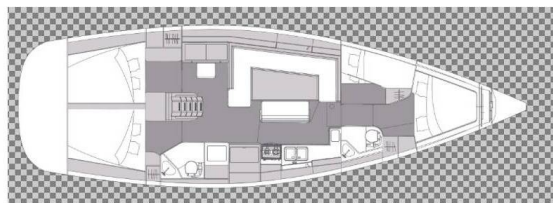

ELAN IMPRESSION 45.1

Sting (2020)

Plachetnice Elan Impression 45.1 Sting, rok spuštění na vodu 2020 kotví v marině Pula – Marina Veruda, Istrie (Chorvatsko), Chorvatsko. Počet kajut: 4 , může ubytovat celkem: 8 + 2 a má toalet: 2 . Povlečení a kuchyňské vybavení jsou zahrnuté v ceně.

YACHT SPECIFICATIONS

Marína	Jachta ID	Značky
Pula – Marina Veruda, Chorvatsko	9879	Elan Marine
Název jachty	Rok výroby	Délka
Sting	2020	44 ft
Kabiny	Lůžka	
4	8 + 2	
WC	Motor	Palivová nádrž
2	1 x 50 HP	270 l