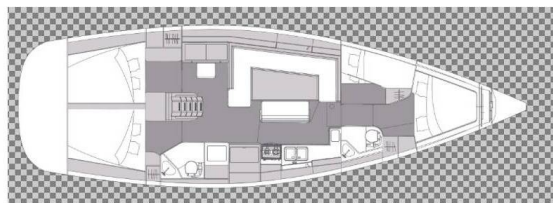

ELAN IMPRESSION 45.1

Sting (2020)

Plachetnice Elan Impression 45.1 Sting, rok spuštění na vodu 2020 kotví v marině Pula – Marina Veruda, Istrie (Chorvatsko), Chorvatsko. Počet kajut: 4 , může ubytovat celkem: 8 + 2 a má toalet: 2 . Povlečení a kuchyňské vybavení jsou zahrnuty v ceně.

YACHT SPECIFICATIONS

Marína	Jachta ID	Značky
Pula – Marina Veruda, Chorvatsko	9879	Elan Marine
Název jachty	Rok výroby	Délka
Sting	2020	44 ft
Kabiny	Lůžka	
4	8 + 2	
WC	Motor	Palivová nádrž
2	1 x 50 HP	270 l