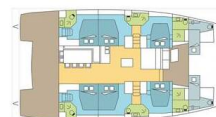

# BALI 5.4

Italy (2025)

Katamarán Bali 5.4 Italy, rok spuštění na vodu 2025 kotví v marině Salerno, Marina d'Arechi, Kampánie (Itálie), Itálie.

Počet kajut: 6 + 2, může ubytovat celkem: 12 + 2 a má toalet: 6 + 2. Povlečení a kuchyňské vybavení jsou zahrnuty v ceně.