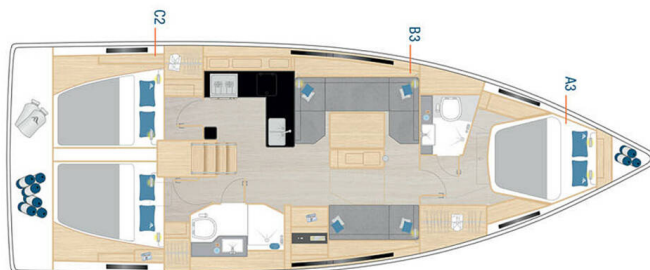

# HANSE 410

Sundance (2025)

Plachetnice Hanse 410 Sundance, rok spuštění na vodu 2025

kotví v marině **Biograd – Marina Kornati, Zadarský region**

**(Chorvatsko), Chorvatsko.** Počet kajut: **3**, může ubytovat celkem: **6 + 2** a má toalet: **2**. Povlečení a kuchyňské vybavení jsou zahrnuty v ceně.