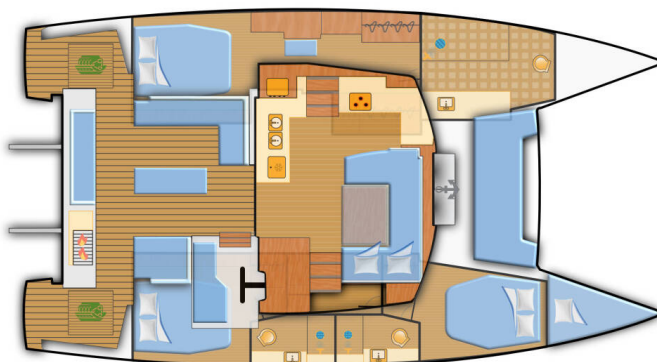

# FOUNTAINÉ PAJOT ELBA 45

Yara (2025)

Katamarán Fountaine Pajot Elba 45 Yara, rok spuštění na vodu 2025 kotví v marině **Mallorca, Can Pastilla, Baleáry (Španělsko), Španělsko**. Počet kajut: **3 + 1**, může ubytovat celkem: **6 + 2 + 1** a má toalet: **3**. Povlečení a kuchyňské vybavení jsou zahrnuty v ceně.