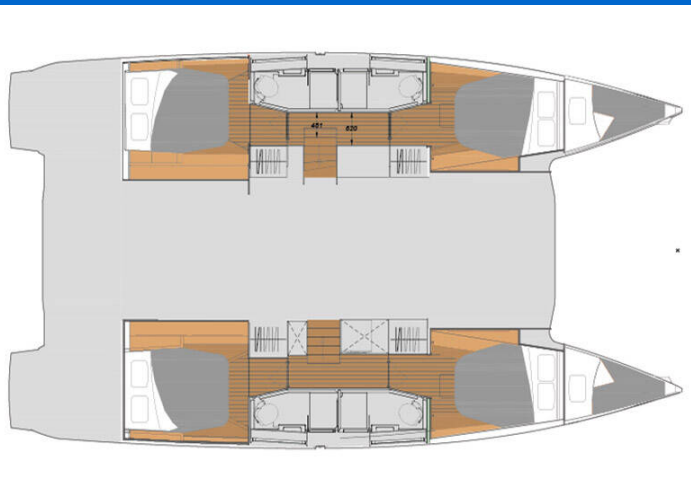

## YACHT SPECIFICATIONS

Marína  
**Šibenik - Marina Mandalina,  
Chorvatsko**

Jachta ID  
**9710**

Značky  
**Fountaine Pajot**

Název jachty  
**No Name**

Rok výroby  
**2024**

Délka  
**44 ft**

Kabiny  
**4 + 2**