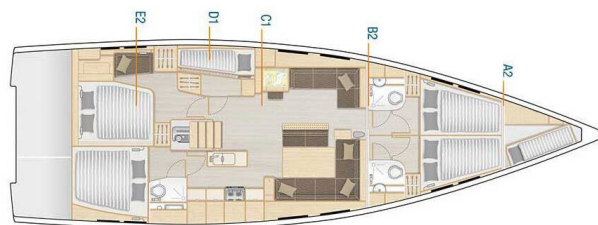

# HANSE 548

Stargazing (2020)

Plachetnice Hanse 548 Stargazing, rok spuštění na vodu 2020

kotví v marině **Sukosan, D-Marin Dalmacija Marina, Zadarský region (Chorvatsko), Chorvatsko**. Počet kajut: **5 + 1**, může ubytovat celkem: **10 + 2 + 1** a má toalet: **3**. Povlečení a kuchyňské vybavení jsou zahrnuty v ceně.