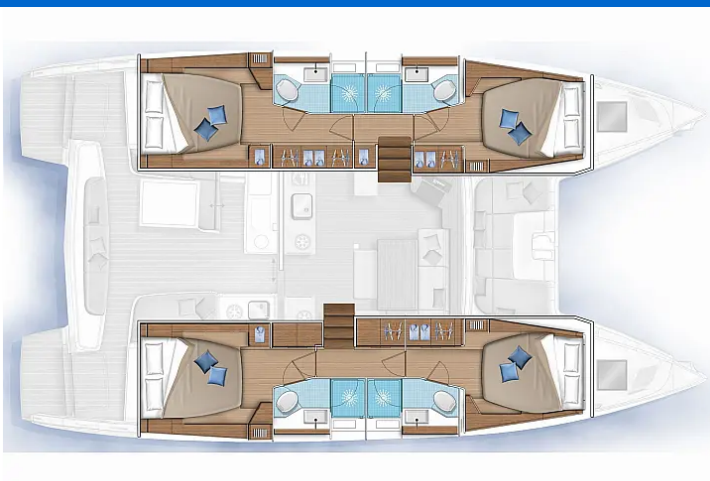

# LAGOON 46

Golden Promise (2020)

Katamarán **Lagoon 46 Golden Promise**, rok spuštění na vodu **2020** kotví v marině **Athens, Alimos marina, Athens area/Saronic/Peloponese, Řecko**. Počet kajut: **4 + 2**, může ubytovat celkem: **8 + 2** a má toalet: **4 + 1**. Povlečení a kuchyňské vybavení jsou zahrnuty v ceně.

## YACHT SPECIFICATIONS

Marína <b>Athens, Alimos marina, Řecko</b>	Jachta ID <b>9661</b>	Značka <b>Lagoon</b>
Název jachty <b>Golden Promise</b>	Rok výroby <b>2020</b>	Délka <b>46 ft</b>
Kabiny <b>4 + 2</b>	Lůžka <b>8 + 2</b>	Maximální počet osob <b>12</b>
WC <b>4 + 1</b>	Motor <b>0 x 0 HP</b>	Palivová nádrž <b>0 l</b>