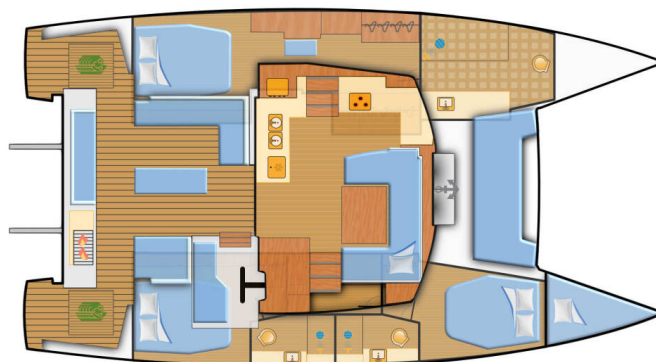

FOUNTAIN PAJOT ELBA 45

Seensucht (2024)

Katamarán **Fountain Pajot Elba 45 Seensucht**, rok spuštění na vodu **2024** kotví v marině **Pula – Marina Veruda, Istrie (Chorvatsko), Chorvatsko**. Počet kajut: **3 + 1**, může ubytovat celkem: **6 + 1 + 1** a má toalet: **3**. Povlečení a kuchyňské vybavení jsou zahrnuty v ceně.