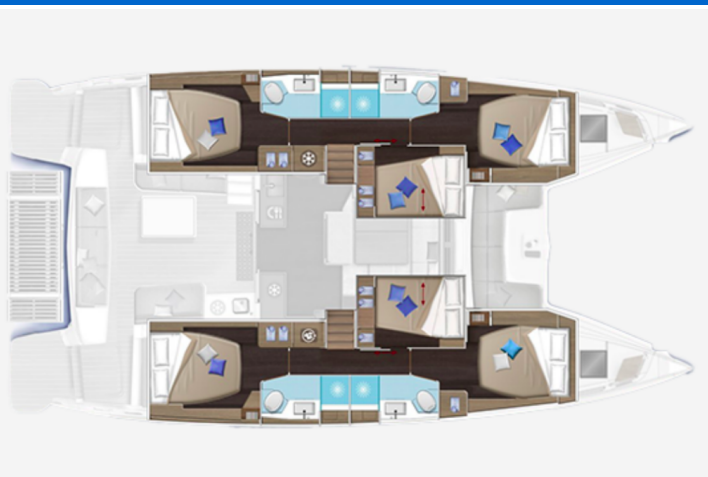

LAGOON 51

Escapade (2025)

Katamarán Lagoon 51 Escapade, rok spuštění na vodu **2025**
kotví v marině **BVI, Tortola, Nanny Cay Marina, Britské
Panenské Ostrovy (BVI), Britské Panenské ostrovy**. Počet
kajut: **6 + 1**, může ubytovat celkem: **12 + 1** a má toalet: **4 + 1**.
Povlečení a kuchyňské vybavení jsou zahrnuty v ceně.

YACHT SPECIFICATIONS

Marína BVI, Tortola, Nanny Cay Marina, Britské Panenské ostrovy	Jachta ID 9638	Značka Lagoon
Název jachty Escapade	Rok výroby 2025	Délka 50 ft
Kabiny 6 + 1	Lůžka 12 + 1	
WC 4 + 1	Motor 2 x 80 HP	Palivová nádrž 1040 l