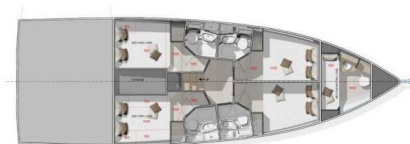

SEA LODGE

Sea Lodge I (2024)

Motorová jachta Sea Lodge Sea Lodge I, rok spuštění na vodu **2024** kotví v marině **Sukosan, D-Marin Dalmacija Marina, Zadarský region (Chorvatsko), Chorvatsko**. Počet kajut: **4 + 1**, může ubytovat celkem: **8 + 1** a má toalet: **4 + 1**. Povlečení a kuchyňské vybavení jsou zahrnutá v ceně.

YACHT SPECIFICATIONS

Marina Sukosan, D-Marin Dalmacija Marina, Chorvatsko	Jachta ID 9611	Značky Custom Made
Název jachty Sea Lodge I	Rok výroby 2024	Délka 46 ft
Kabiny 4 + 1	Lůžka 8 + 1	
WC 4 + 1	Motor 2 x 13 HP	Palivová nádrž 200 l