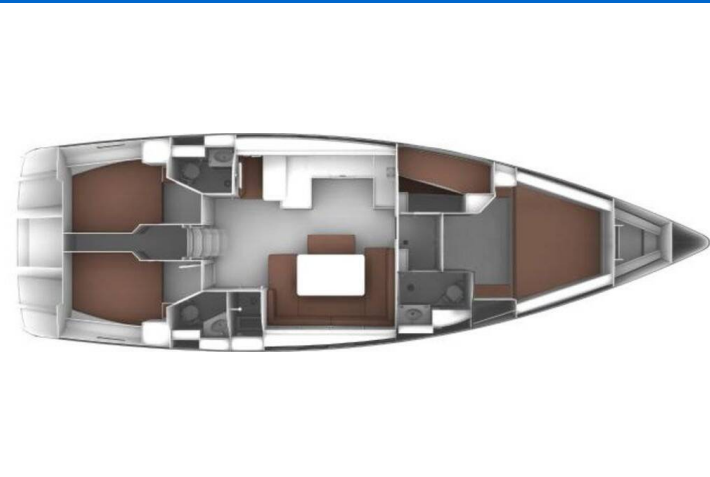

# BAVARIA CRUISER 46 STYLE

Lyra (2025)

Plachetnice Bavaria Cruiser 46 Style Lyra, rok spuštění na vodu 2025 kotví v marině Trogir, Marina Trogir (ex.SCT), Splitský region (Chorvatsko), Chorvatsko. Počet kajut: 4, může ubytovat celkem: 8 + 1 a má toalet: 3. Povlečení a kuchyňské vybavení jsou zahrnuty v ceně.

## YACHT SPECIFICATIONS

Marína <b>Trogir, Marina Trogir (ex.SCT), Chorvatsko</b>	Jachta ID <b>9538</b>	Značky <b>Bavaria</b>
Název jachty <b>Lyra</b>	Rok výroby <b>2025</b>	Délka <b>47 ft</b>
Kabiny <b>4</b>	Lůžka <b>8 + 1</b>	Maximální počet osob <b>9</b>
WC <b>3</b>	Motor <b>1 x 51 HP</b>	Palivová nádrž <b>210 l</b>