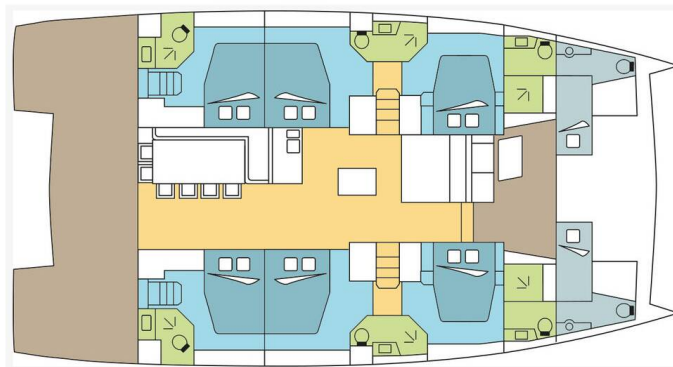

BALI 5.4

DREAM PANGA (2024)

Katamarán Bali 5.4 DREAM PANGA, rok spuštění na vodu 2024 kotví v marině **Martinique, Le Marin, Martinik (Karibské Nizozemsko)**, **Karibské Nizozemsko**. Počet kajut: **6 + 2**, může ubytovat celkem: **12 + 2** a má toalet: **6 + 2**. Povlečení a kuchyňské vybavení jsou zahrnuté v ceně.

YACHT SPECIFICATIONS

Marína	Jachta ID	Značka
Martinique, Le Marin, Karibské Nizozemsko	9529	Catana
Název jachty	Rok výroby	Délka
DREAM PANGA	2024	55 ft
Kabiny	Lůžka	Maximální počet osob
6 + 2	12 + 2	12
WC	Motor	Palivová nádrž
6 + 2	2 x 80 HP	1200 l