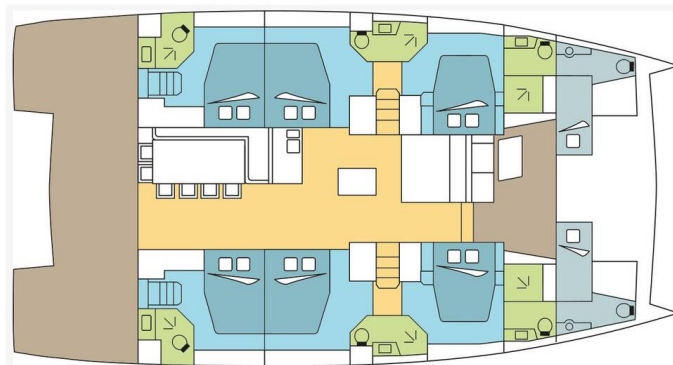

# BALI 5.4

DREAM PANGA (2024)

Katamarán Bali 5.4 DREAM PANGA, rok spuštění na vodu 2024 kotví v marině **Martinique, Le Marin, Martinik (Karibské Nizozemsko)**, **Karibské Nizozemsko**. Počet kajut: **6 + 2**, může ubytovat celkem: **12 + 2** a má toalet: **6 + 2**. Povlečení a kuchyňské vybavení jsou zahrnuti v ceně.