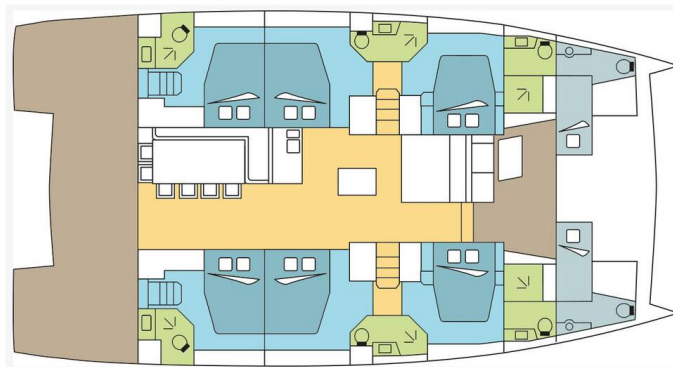

BALI 5.4

DREAM SALINES (2024)

Katamarán Bali 5.4 DREAM SALINES, rok spuštění na vodu 2024 kotví v marině **Martinique, Le Marin, Martinik (Karibské Nizozemsko)**, **Karibské Nizozemsko**. Počet kajut: **6 + 2**, může ubytovat celkem: **12 + 2** a má toalet: **6 + 2**. Povlečení a kuchyňské vybavení jsou zahrnutá v ceně.

YACHT SPECIFICATIONS

Marína Martinique, Le Marin, Karibské Nizozemsko	Jachta ID 9528	Značka Catana
Název jachty DREAM SALINES	Rok výroby 2024	Délka 55 ft
Kabiny 6 + 2	Lůžka 12 + 2	Maximální počet osob 12
WC 6 + 2	Motor 2 x 80 HP	Palivová nádrž 1200 l