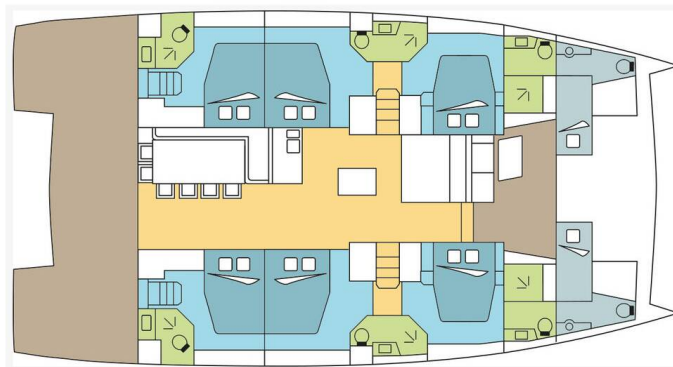

BALI 5.4

DREAM SALINES (2024)

Katamarán Bali 5.4 DREAM SALINES, rok spuštění na vodu 2024 kotví v marině **Martinique, Le Marin, Martinik (Karibské Nizozemsko)**, **Karibské Nizozemsko**. Počet kajut: **6 + 2**, může ubytovat celkem: **12 + 2** a má toalet: **6 + 2**. Povlečení a kuchyňské vybavení jsou zahrnutá v ceně.

YACHT SPECIFICATIONS

Marína	Jachta ID	Značky
Martinique, Le Marin, Karibské Nizozemsko	9528	Catana
Název jachty	Rok výroby	Délka
DREAM SALINES	2024	55 ft
Kabiny	Lůžka	Maximální počet osob
6 + 2	12 + 2	12
WC	Motor	Palivová nádrž
6 + 2	2 x 80 HP	1200 l