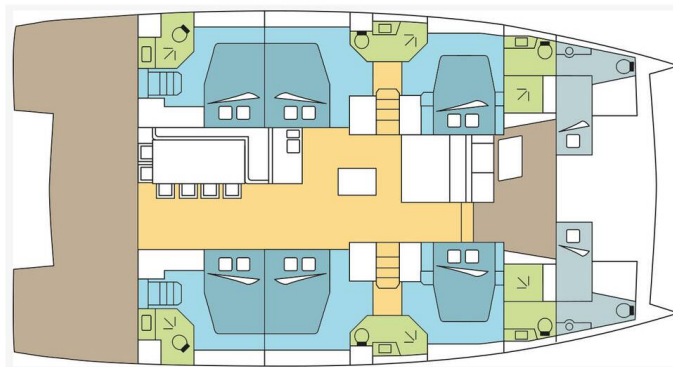

BALI 5.4

DREAM SALINES (2024)

Katamarán Bali 5.4 DREAM SALINES, rok spuštění na vodu 2024 kotví v marině **Martinique, Le Marin, Martinik (Karibské Nizozemsko)**, **Karibské Nizozemsko**. Počet kajut: **6 + 2**, může ubytovat celkem: **12 + 2** a má toalet: **6 + 2**. Povlečení a kuchyňské vybavení jsou zahrnuty v ceně.

YACHT SPECIFICATIONS

Marína	Jachta ID	Značky
Martinique, Le Marin, Karibské Nizozemsko	9528	Catana
Název jachty	Rok výroby	Délka
DREAM SALINES	2024	55 ft
Kabiny	Lůžka	Maximální počet osob
6 + 2	12 + 2	12
WC	Motor	Palivová nádrž
6 + 2	2 x 80 HP	1200 l