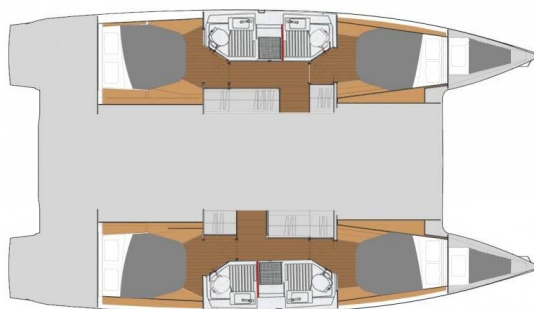

YACHT SPECIFICATIONS

Marína	Jachta ID	Značka
Murter - Marina Hramina, Chorvatsko	9521	Fountaine Pajot
Název jachty	Rok výroby	Délka
Felis	2025	41 ft
Kabiny	Lůžka	Maximální počet osob
4 + 2	8 + 1 + 2	11
WC	Motor	Palivová nádrž
4	2 x 50 HP	470 l