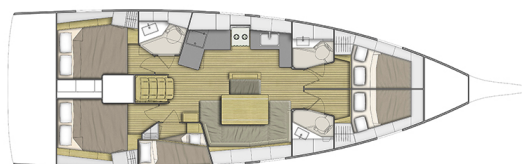

# OCEANIS 46.1

Pura Vida (2023)

Plachetnice Oceanis 46.1 Pura Vida, rok spuštění na vodu 2023 kotví v marině Pula, ACI Marina Pomer, Istrie (Chorvatsko), Chorvatsko. Počet kajut: 5 , může ubytovat celkem: 10 + 2 a má toalet: 3 . Povlečení a kuchyňské vybavení jsou zahrnuty v ceně.