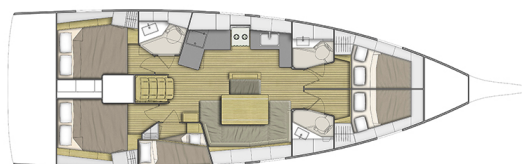

YACHT SPECIFICATIONS

Marina
Pula, ACI Marina Pomer, Chorvatsko

Jachta ID
9516

Značka
Beneteau

Název jachty
Vento di Mare

Rok výroby
2021

Délka
48 ft

Kabiny
5