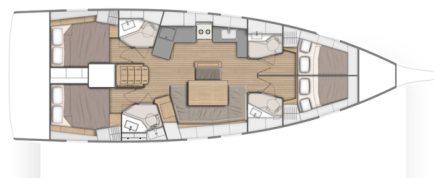

OCEANIS 46.1

Contessa di Mare (2023)

Plachetnice Oceanis 46.1 Contessa di Mare, rok spuštění na vodu 2023 kotví v marině Pula, ACI Marina Pomer, Istrie (Chorvatsko), Chorvatsko. Počet kajut: 4 , může ubytovat celkem: 8 + 2 a má toalet: 4 . Povlečení a kuchyňské vybavení jsou zahrnuty v ceně.