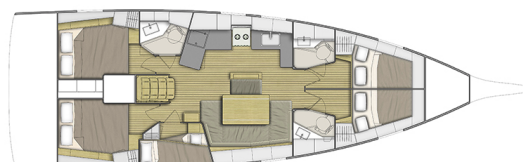

OCEANIS 46.1

Amore di Mare (2022)

Plachetnice Oceanis 46.1 Amore di Mare, rok spuštění na vodu 2022 kotví v marině Pula, ACI Marina Pomer, Istrie (Chorvatsko), Chorvatsko. Počet kajut: 5 , může ubytovat celkem: 10 + 2 a má toalet: 3 . Povlečení a kuchyňské vybavení jsou zahrnuty v ceně.