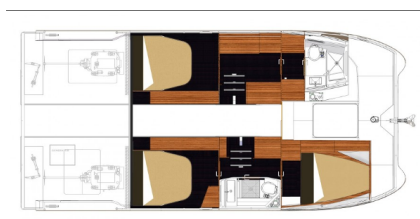

FOUNTAINÉ PAJOT MY 37

Mare Tortuga (2018)

Motorový katamarán Fountaine Pajot MY 37 Mare Tortuga, rok spuštění na vodu 2018 kotví v marině Pula, ACI Marina Pomer, Istrie (Chorvatsko), Chorvatsko. Počet kajut: 4, může ubytovat celkem: 8 a má toalet: 2. Povlečení a kuchyňské vybavení jsou zahrnuty v ceně.