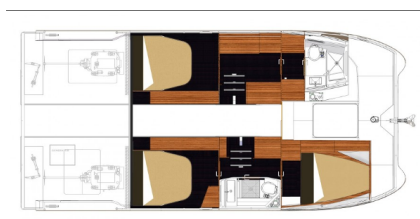

FOUNTAIN PAJOT MY 37

Mare Tortuga (2018)

Motorový katamarán Fountaine Pajot MY 37 Mare Tortuga, rok spuštění na vodu 2018 kotví v marině Pula, ACI Marina Pomer, Istrie (Chorvatsko), Chorvatsko. Počet kajut: 4, může ubytovat celkem: 8 a má toalet: 2. Povlečení a kuchyňské vybavení jsou zahrnuty v ceně.