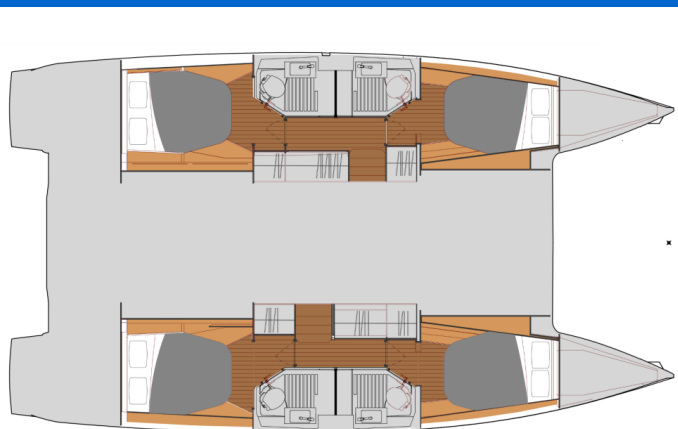

YACHT SPECIFICATIONS

Marina Pula, ACI Marina Pomer, Chorvatsko	Jachta ID 9507	Značka Fountaine Pajot
Název jachty Follow the Sun	Rok výroby 2023	Délka 41 ft
Kabiny 4 + 1	Lůžka 8 + 2 + 1	
WC 4	Motor 2 x 50 HP	Palivová nádrž 470 l