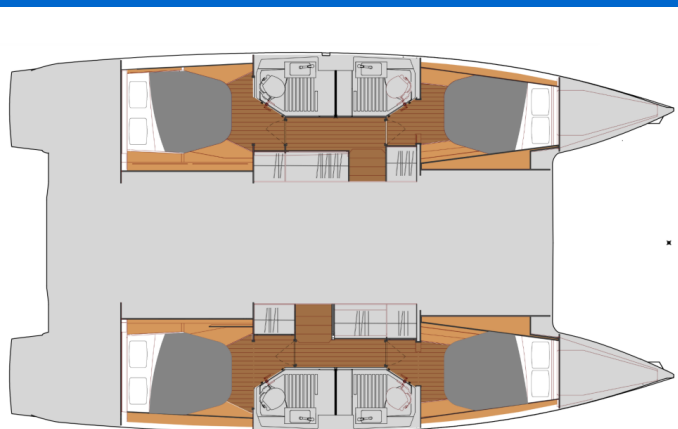

# FOUNTAINÉ PAJOT ASTREA 42

Follow the Sun (2023)

Katamarán Fountaine Pajot Astrea 42 Follow the Sun, rok spuštění na vodu 2023 kotví v marině Pula, ACI Marina Pomer, Istrie (Chorvatsko), Chorvatsko. Počet kajut: 4 + 1, může ubytovat celkem: 8 + 2 + 1 a má toalet: 4. Povlečení a kuchyňské vybavení jsou zahrnuté v ceně.