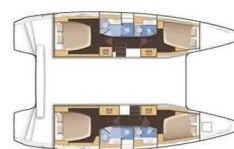

LAGOON 42

Mare Solero (2018)

Katamarán Lagoon 42 Mare Solero, rok spuštění na vodu **2018**
kotví v marině **Pula, ACI Marina Pomer, Istrie (Chorvatsko),
Chorvatsko**. Počet kajut: **4 + 1**, může ubytovat celkem: **8 + 2 + 1**
a má toalet: **4**. Povlečení a kuchyňské vybavení jsou
zahrnuty v ceně.

YACHT SPECIFICATIONS

Marína
Pula, ACI Marina Pomer, Chorvatsko

Jachta ID
9506

Značky
Lagoon

Název jachty
Mare Solero

Rok výroby
2018

Délka
42 ft

Kabiny
4 + 1