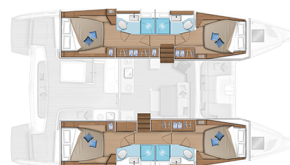

LAGOON 46

Manta Maris (2023)

Katamarán Lagoon 46 Manta Maris, rok spuštění na vodu 2023 kotví v marině Pula, ACI Marina Pomer, Istrie (Chorvatsko), Chorvatsko. Počet kajut: 4 + 2 , může ubytovat celkem: 8 + 2 + 2 a má toalet: 4 . Povlečení a kuchyňské vybavení jsou zahrnuty v ceně.

YACHT SPECIFICATIONS

Marína
Pula, ACI Marina Pomer, Chorvatsko

Jachta ID
9503

Značky
Lagoon

Název jachty
Manta Maris

Rok výroby
2023

Délka
46 ft

Kabiny
4 + 2