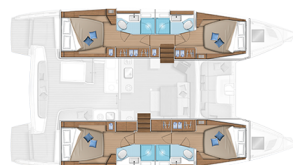

LAGOON 46

Long Island (2021)

Katamarán Lagoon 46 Long Island, rok spuštění na vodu **2021**
kotví v marině **Pula, ACI Marina Pomer, Istrie (Chorvatsko),
Chorvatsko**. Počet kajut: **4 + 2** , může ubytovat celkem: **8 + 2 +
2** a má toalet: **4** . Povlečení a kuchyňské vybavení jsou
zahrnuty v ceně.

YACHT SPECIFICATIONS

Marína
Pula, ACI Marina Pomer, Chorvatsko

Jachta ID
9502

Značky
Lagoon

Název jachty
Long Island

Rok výroby
2021

Délka
46 ft

Kabiny
4 + 2