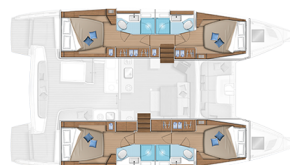

LAGOON 46

Little Havana (2022)

Katamarán **Lagoon 46 Little Havana**, rok spuštění na vodu **2022** kotví v marině **Pula, ACI Marina Pomer, Istrie (Chorvatsko), Chorvatsko**. Počet kajut: **4 + 2**, může ubytovat celkem: **8 + 2 + 2** a má toalet: **4**. Povlečení a kuchyňské vybavení jsou zahrnuty v ceně.