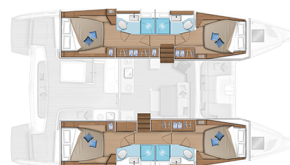

LAGOON 46

Venice Beach (2023)

Katamarán Lagoon 46 Venice Beach, rok spuštění na vodu 2023 kotví v marině Pula, ACI Marina Pomer, Istrie (Chorvatsko), Chorvatsko. Počet kajut: 4 + 2 , může ubytovat celkem: 8 + 2 + 2 a má toalet: 4 . Povlečení a kuchyňské vybavení jsou zahrnuty v ceně.