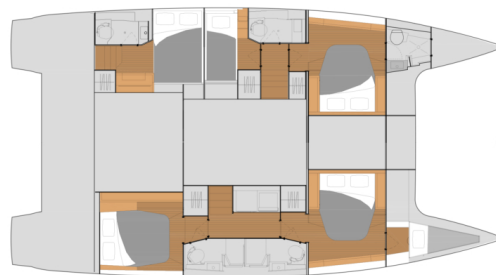

## YACHT SPECIFICATIONS

Marína <b>Pula, Marina Polesana, Chorvatsko</b>	Jachta ID <b>9460</b>	Značka <b>Fountaine Pajot</b>
Název jachty <b>Prinz Eugen</b>	Rok výroby <b>2025</b>	Délka <b>46 ft</b>
Kabiny <b>5 + 1</b>	Lůžka <b>10 + 1 + 1</b>	Maximální počet osob <b>12</b>
WC <b>5 + 1</b>	Motor <b>2 x 60 HP</b>	Palivová nádrž <b>940 l</b>