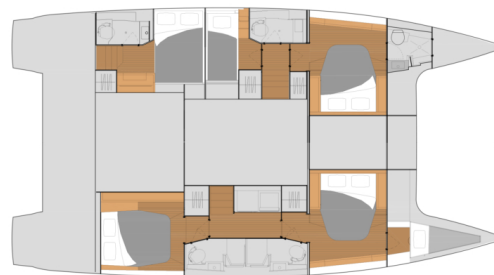

YACHT SPECIFICATIONS

Marína Pula, Marina Polesana, Chorvatsko	Jachta ID 9460	Značka Fountaine Pajot
Název jachty Prinz Eugen	Rok výroby 2025	Délka 46 ft
Kabiny 5 + 1	Lůžka 10 + 1 + 1	Maximální počet osob 12
WC 5 + 1	Motor 2 x 60 HP	Palivová nádrž 940 l