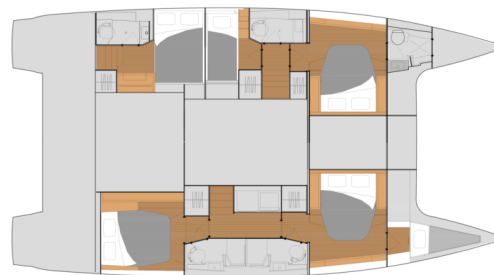

## YACHT SPECIFICATIONS

|  |                            |                                   |
|--|----------------------------|-----------------------------------|
| Marína<br><b>Pula, Marina Polesana, Chorvatsko</b> | Jachta ID<br><b>9460</b>   | Značka<br><b>Fountaine Pajot</b>  |
| Název jachty<br><b>Prinz Eugen</b>                 | Rok výroby<br><b>2025</b>  | Délka<br><b>46 ft</b>             |
| Kabiny<br><b>5 + 1</b>                             | Lůžka<br><b>10 + 1 + 1</b> | Maximální počet osob<br><b>12</b> |
| WC<br><b>5 + 1</b>                                 | Motor<br><b>2 x 60 HP</b>  | Palivová nádrž<br><b>940 l</b>    |