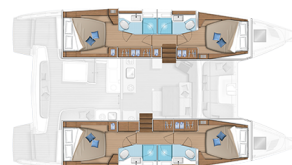

# LAGOON 46

Excellence (2020)

**Katamarán Lagoon 46 Excellence**, rok spuštění na vodu **2020**  
kotví v marině **Trogir, Marina Trogir (ex.SCT), Splitský region (Chorvatsko), Chorvatsko**. Počet kajut: **4 + 2**, může ubytovat celkem: **8 + 1 + 2** a má toalet: **4**. Povlečení a kuchyňské vybavení jsou zahrnuty v ceně.