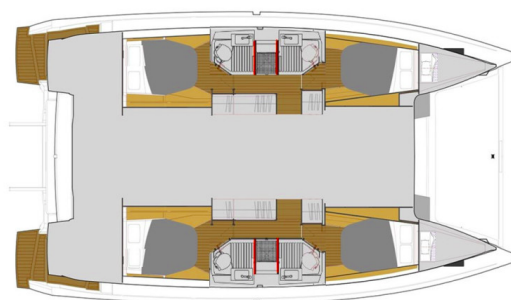

YACHT SPECIFICATIONS

Marína Pula, Marina Polesana, Chorvatsko	Jachta ID 9457	Značky Fountaine Pajot
Název jachty Mojo	Rok výroby 2021	Délka 41 ft
Kabiny 4 + 2	Lůžka 8	Maximální počet osob 10
WC 4	Motor 2 x 50 HP	Palivová nádrž 470 l