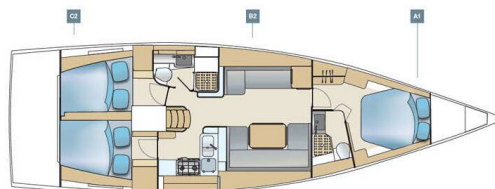

DEHLER 46 SQ

Hugo (2023)

Plachetnice Dehler 46 SQ Hugo, rok spuštění na vodu 2023

kotví v marině **Pula – Marina Veruda, Istrie (Chorvatsko), Chorvatsko**. Počet kajut: **3**, může ubytovat celkem: **6 + 2** a má toalet: **2**. Povlečení a kuchyňské vybavení jsou zahrnuty v ceně.