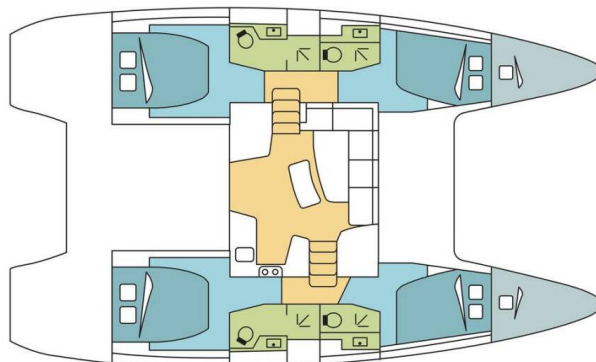

LAGOON 42

PERIWINKLE (2023)

Katamarán Lagoon 42 PERIWINKLE, rok spuštění na vodu

2023 kotví v marině Guadeloupe, La Marina Bas du Fort,

Guadeloupe (Karibské Nizozemsko), Karibské Nizozemsko.

Počet kajut: 4 + 2 , může ubytovat celkem: 8 + 2 a má toalet: 4

. Pověšení a kuchyňské vybavení jsou zahrnuty v ceně.

YACHT SPECIFICATIONS

Marína Guadeloupe, La Marina Bas du Fort, Karibské Nizozemsko	Jachta ID 9408	Značky Lagoon
Název jachty PERIWINKLE	Rok výroby 2023	Délka 42 ft
Kabiny 4 + 2	Lůžka 8 + 2	Maximální počet osob 10
WC 4	Motor 2 x 57 HP	Palivová nádrž 600 l

WEBSITE

www.plujeme.cz

TELEFON

+420 720 755 085

MOBILE

+420 777 170 276

E-MAIL

info@plujeme.cz

PLUJEME RÁDI S.R.O.

Dlouhá 730/35, 11000 Praha 1 – Staré Město, Česká republika