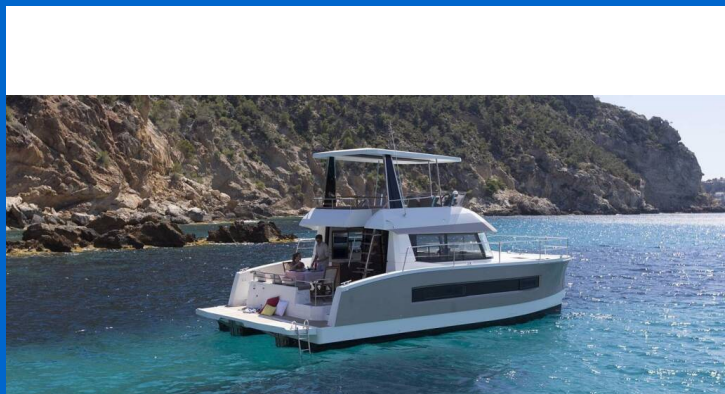

# FOUNTAIN PAJOT MY 37

PLUTON\_DB (2018)

Motorový katamarán Fountaine Pajot MY 37 PLUTON\_DB, rok spuštění na vodu 2018 kotví v marině Whitsundays, Airlie Beach, Coral Sea Marina, Whitsunday Region of Queensland (Austrálie), Austrálie a Oceánie. Počet kajut: 3, může ubytovat celkem: 6 a má toalet: 2. Povlečení a kuchyňské vybavení jsou zahrnuty v ceně.