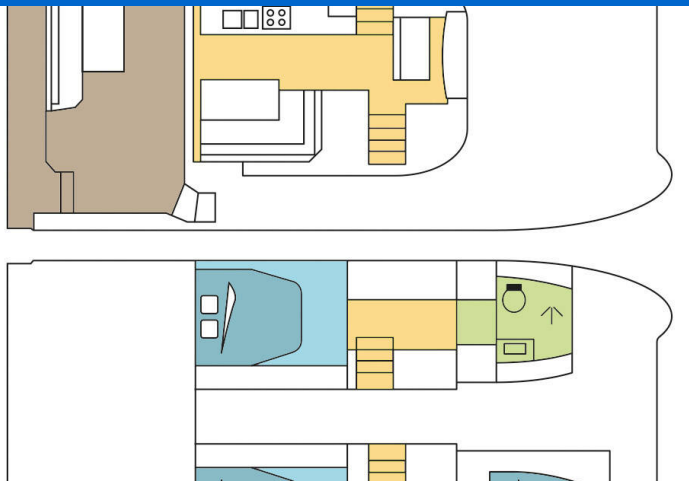

# FOUNTAIN PAJOT MY 37

PLUTON\_DB (2018)

Motorový katamarán Fountaine Pajot MY 37 PLUTON\_DB, rok spuštění na vodu 2018 kotví v marině Whitsundays, Airlie Beach, Coral Sea Marina, Whitsunday Region of Queensland (Austrálie), Austrálie a Oceánie. Počet kajut: 3, může ubytovat celkem: 6 a má toalet: 2. Povlečení a kuchyňské vybavení jsou zahrnuty v ceně.