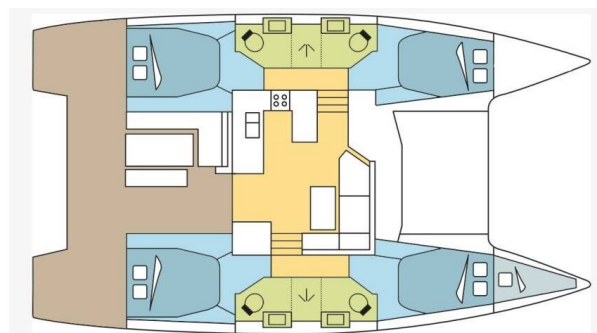

## YACHT SPECIFICATIONS

Marína	Jachta ID	Značky
<b>Guadeloupe, La Marina Bas du Fort, Karibské Nizozemsko</b>	<b>9381</b>	<b>Fountaine Pajot</b>
Název jachty	Rok výroby	Délka
<b>KAZANOU</b>	<b>2023</b>	<b>41 ft</b>
Kabiny	Lůžka	Maximální počet osob
<b>4 + 1</b>	<b>8 + 1</b>	<b>9</b>
WC	Motor	Palivová nádrž
<b>4</b>	<b>2 x 50 HP</b>	<b>470 l</b>