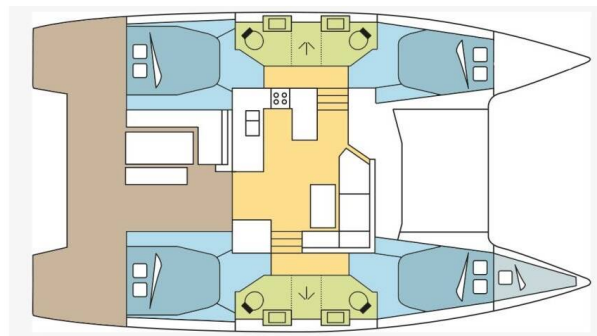

## YACHT SPECIFICATIONS

Marína	Jachta ID	Značky
<b>Guadeloupe, La Marina Bas du Fort, Karibské Nizozemsko</b>	<b>9381</b>	<b>Fountaine Pajot</b>
Název jachty	Rok výroby	Délka
<b>KAZANOU</b>	<b>2023</b>	<b>41 ft</b>
Kabiny	Lůžka	Maximální počet osob
<b>4 + 1</b>	<b>8 + 1</b>	<b>9</b>
WC	Motor	Palivová nádrž
<b>4</b>	<b>2 x 50 HP</b>	<b>470 l</b>